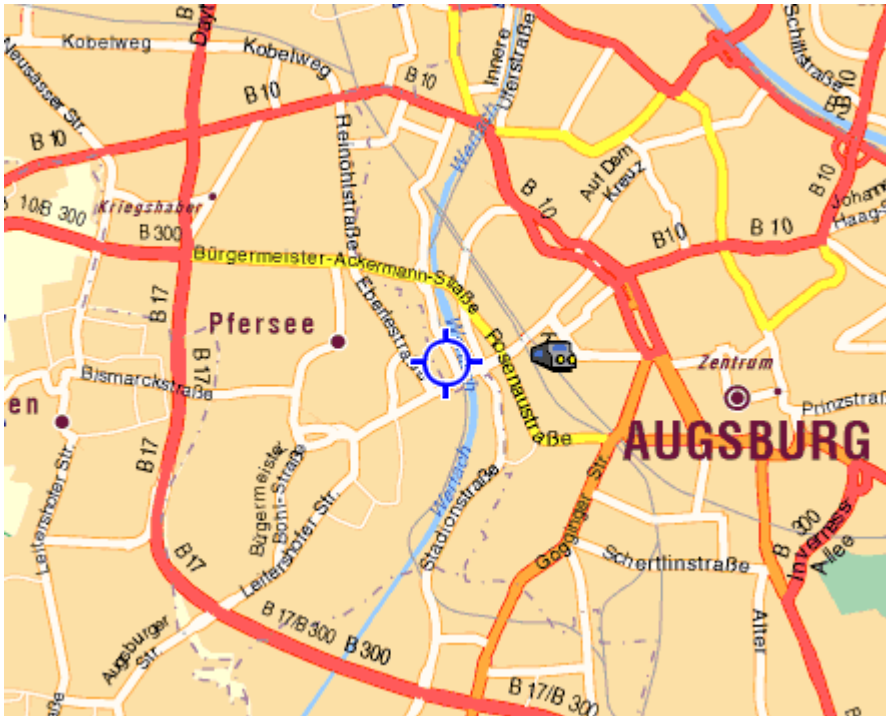

Büro:  
Greiffstraße 5a  
86157 Augsburg

Das Augsburger Büro der Partei *Die Linke* befindet sich im Augsburger Stadtteil Pfersee unweit des Hauptbahnhofes. Mit der Linie 3 der Straßenbahn sind wir vom Königsplatz und vom Hauptbahnhof zu erreichen (Richtung Stadtbergen Haltestelle Luitpoldbrücke).

Die Greiffstraße ist die zweite Querstraße in Fahrtrichtung der Straßenbahn auf der rechten Seite. Das Büro befindet sich in der Greiffstr. 5a auf der linken Seite (Innenhof).